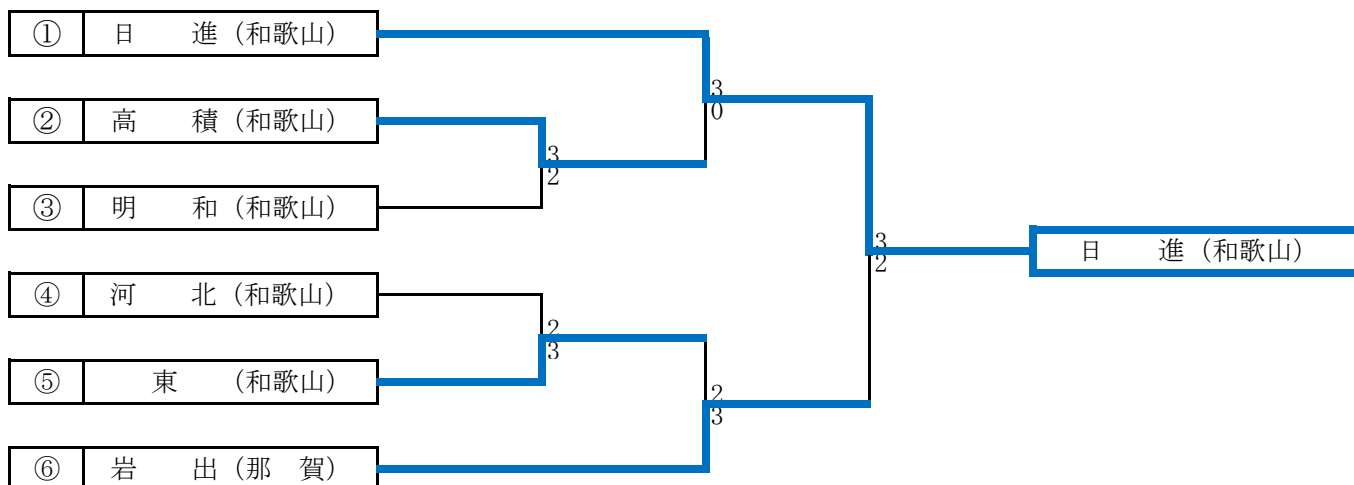

MS 第1ステージ Cグループ 6～7コート

	学校名 / 地区	①	②	③	得点	順位
①	高積(和歌山)		1-4	3-2	3	2
②	岩出(那賀)	4-1		4-1	4	1
③	西和(和歌山)	2-3	1-4		2	3

【試合順序】 3校の場合 ①2-3 ②1-第1試合の敗者 ③1-第1試合の勝者

4校の場合 ①1-4 2-3 ②1-3 2-4 ③1-2 3-4

※予選リーグは5試合すべてを行い、勝敗を決定する。

【順位決定】 (この時、5試合すべての勝敗をポイントとして有効とする。)

決勝トーナメントは3点先取とする。得点計算による 勝点 2点/敗点 1点

MS 第2ステージ 代表決定トーナメント戦

和歌山県中学卓球交流会

■男子の部

MK 第1ステージ Aグループ

8～9コート

	学校名 / 地区	①	②	③	④	得点	順位
①	日進 (和歌山)		3-0	3-0	3-0	6	1
②	西和 (和歌山)	0-3		1-3	3-2	4	3
③	明和 B (和歌山)	0-3	3-1		3-0	5	2
④	高積 C (和歌山)	0-3	2-3	0-3		3	4